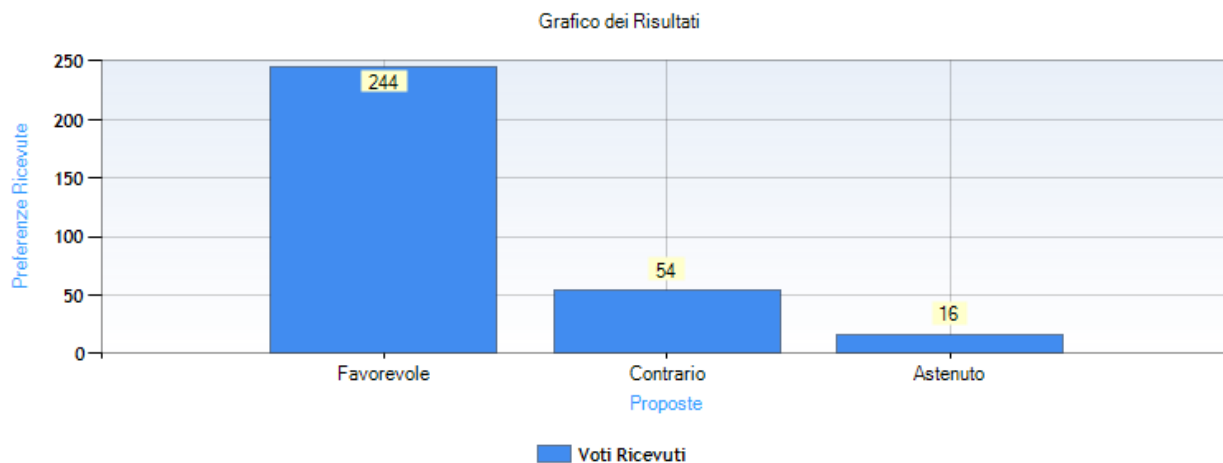

Risultati

Numero schede bianche: 3

Dettaglio delle preferenze espresse

Proposta	Preferenze ricevute
Favorevole	244
Contrario	54
Astenuto	16