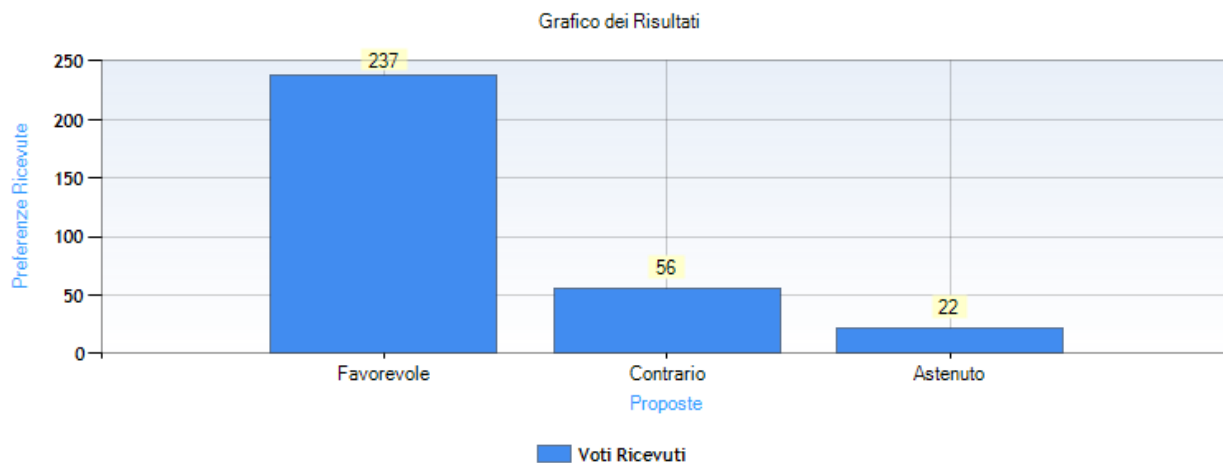

Risultati

Numero schede bianche: 0

Dettaglio delle preferenze espresse

Proposta	Preferenze ricevute
Favorevole	237
Contrario	56
Astenuto	22