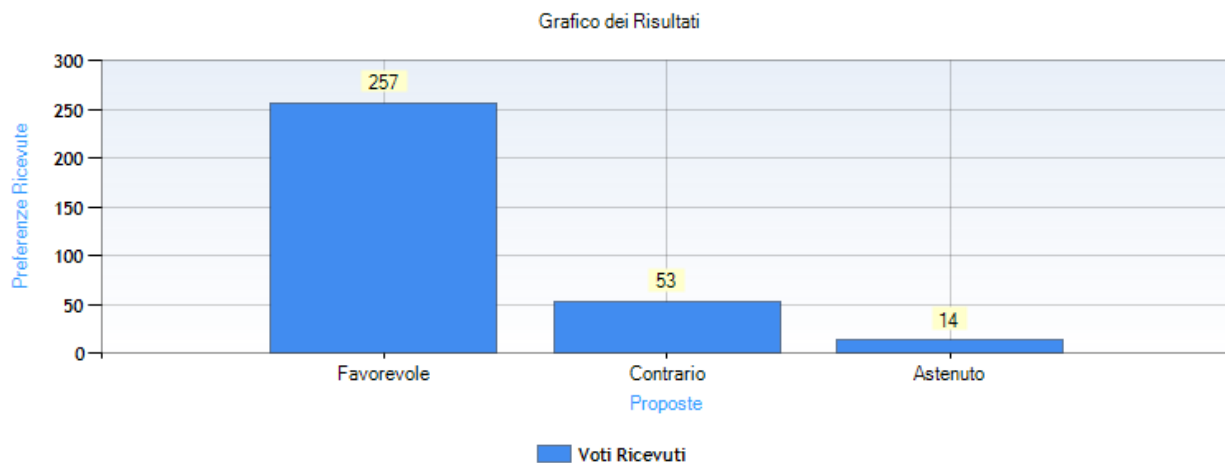

Risultati

Numero schede bianche: 2

Dettaglio delle preferenze espresse

Proposta	Preferenze ricevute
Favorevole	257
Contrario	53
Astenuto	14